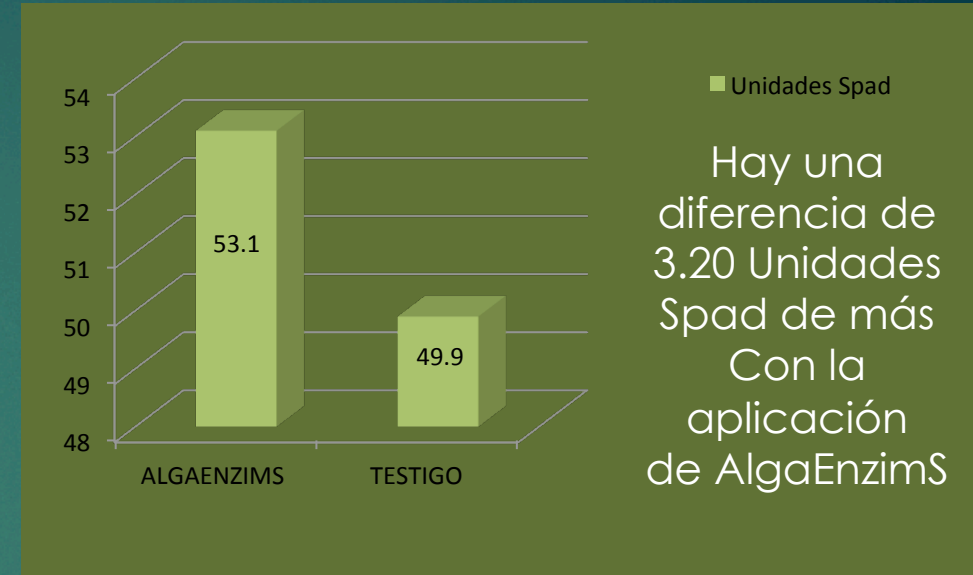

EFECTO DE ALGAENZIMS EN EL RENDIMIENTO Y SU RELACIÓN CON EL AUMENTO DE CLOROFILA EN EL CULTIVO DE MAIZ.

Utilidad extra por hectárea con la aplicación de productos PALAUBIOQUIM

Rendimiento extra por hectárea	3,300 kg/ha a \$ 3.5 M.N / kg. En el (2013)	Es igual a	\$ 11,550.00
	*Paquete Palau Bioquim	\$ 240	
	LOERA L. O., 2012. Costo de la Aplicación	\$ 100	
		Total	\$ 340.00
	Utilidad extra bruta		\$ 11,210.00