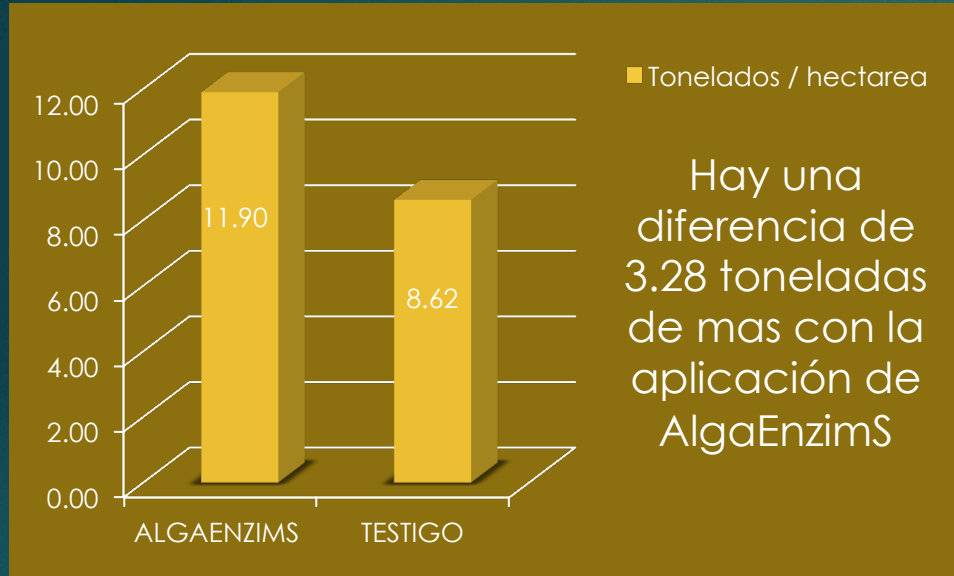

EFECTO DE ALGAENZIMS EN EL RENDIMIENTO Y SU RELACIÓN CON EL AUMENTO DE CLOROFILA EN EL CULTIVO DE MAIZ.

Utilidad extra por hectárea con la aplicación de productos PALAUBIOQUIM

Rendimiento extra por hectárea	3,300 kg/ha a \$ 3.5 M.N / kg. En el (2013)	Es igual a	\$ 11,550.00
	*Paquete Palau Bioquim	\$ 240	
	LOERA L. O., 2012. Costo de la Aplicación	\$ 100	
		Total	\$ 340.00
	Utilidad extra bruta		\$ 11,210.00